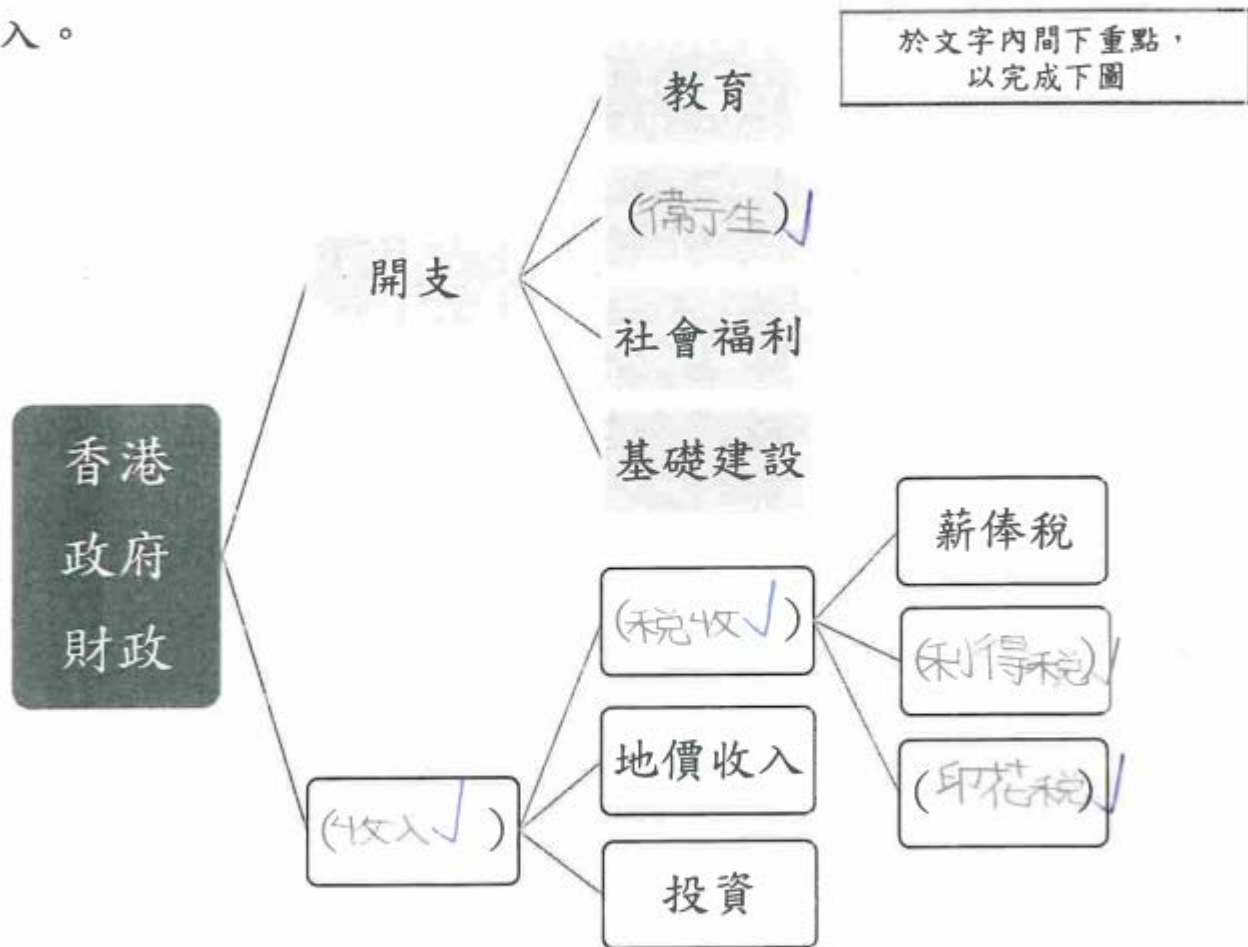

個人筆記頁

林則徐禁煙

(鴉片戰爭)

福壽膏 = 鴉片 → 上癮

開埠 (1841年)

鴉片 + 海水 + 石灰 = 鴉片

(耕田捕魚)

個人筆記頁

中國主要河流對人們的影響(兩面思考)

正面的影響

- 1. 提供農水 ✓
- 2. 灌溉農田 ✓
- 3. 提供舟車與舟行 ✓

負面的影響

- 1. 造成衛生問題 ✓
- 2. 造成財物損失 ✓
- 3. 氾濫成災 ✓

(見書 P.26-28 : 政府的開支和收入)

香港特別行政區政府的開支和收入

政府的主要開支包括教育、衛生、社會福利、基礎建設等，以提供各項公共設施及服務，推動社會和經濟發展。

政府需要收入以應付龐大的開支。政府的主要收入來源是各項稅收，包括利得稅、印花稅和薪俸稅，以及地價收入。

筆記小技巧: 可以利用顏色區分開支和收入，一目了然 -> eg. 開支是紅色、收入是藍色

短答題

- 請舉出香港政府其中一個的收入來源
- 建造基礎建設是香港政府的收入還是支出

稅收 ✓
支出 ✓

(見書 P. 20)

短答題:(運用以上腦圖找出答案)

1. 列出一項噪音對人們生理上的影響。
2. 列出一項噪音對人們心理上的影響。
3. 列出一項生活上噪音的來源。